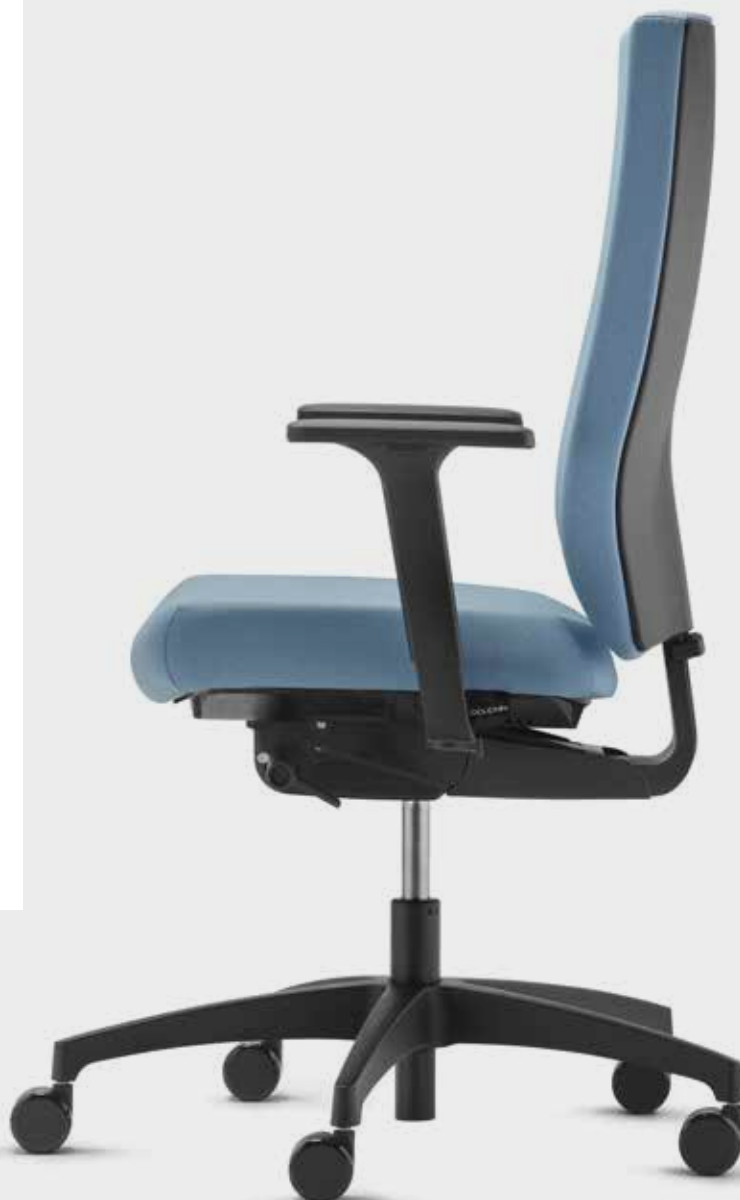

@Just evo es la familia de productos ideal para satisfacer sus requisitos en cuanto a ergonomía, diseño intemporal y facilidad de manejo a la par que ofrece una excelente relación calidad/precio. Las sillas presentan un diseño deliberadamente intemporal, orientado a sus necesidades individuales como usuario. Y podrá ajustar su silla de forma sumamente fácil para que incluso estar sentado durante mucho tiempo se convierta en un placer.

UN TALENTO A TUTTO TONDO PER IL VOSTRO PROGETTO

- › Regolazione in altezza dello schienale: 7 cm
- › 3D Move: lo schienale imbottito tridimensionale ed elastico segue in modo flessibile i movimenti dell'utilizzatore
- › Schienale imbottito regolabile in 2 altezze (51-58 cm / 61-68 cm) con robusta scocca in poliammide
- › Schienale in rete traspirante regolabile in altezze (61-68 cm)
- › Poggianuca Ergo: regolabile in altezza (7 cm) e inclinabile di 40° (opzione)
- › Comodo sedile imbottito
- › Regolazione della profondità del sedile per mezzo di sedile scorrevole (6 cm) = standard
- › Regolazione dell'inclinazione del sedile preselezionabile con inclinazione dell'intera parte superiore del sedile in avanti fino a -4°
- › Meccanismo Syncro-Evolution® con comoda regolazione laterale della contropressione dello schienale, movimento sincronizzato bloccabile in 4 posizioni
- › Braccioli regolabili in altezza e larghezza oppure multifunzionali con top in PU morbido
- › 5 anni di garanzia

@Just evo 3D-Move

@Just evo si contraddistingue anche per l'ergonomia e i materiali innovativi: lo schienale imbottito tridimensionale ed elastico segue automaticamente i movimenti della persona seduta. Grazie alla particolare elasticità dei materiali dello schienale in polipropilene con @Just evo la postura seduta corretta si arricchisce di una nuova dimensione.